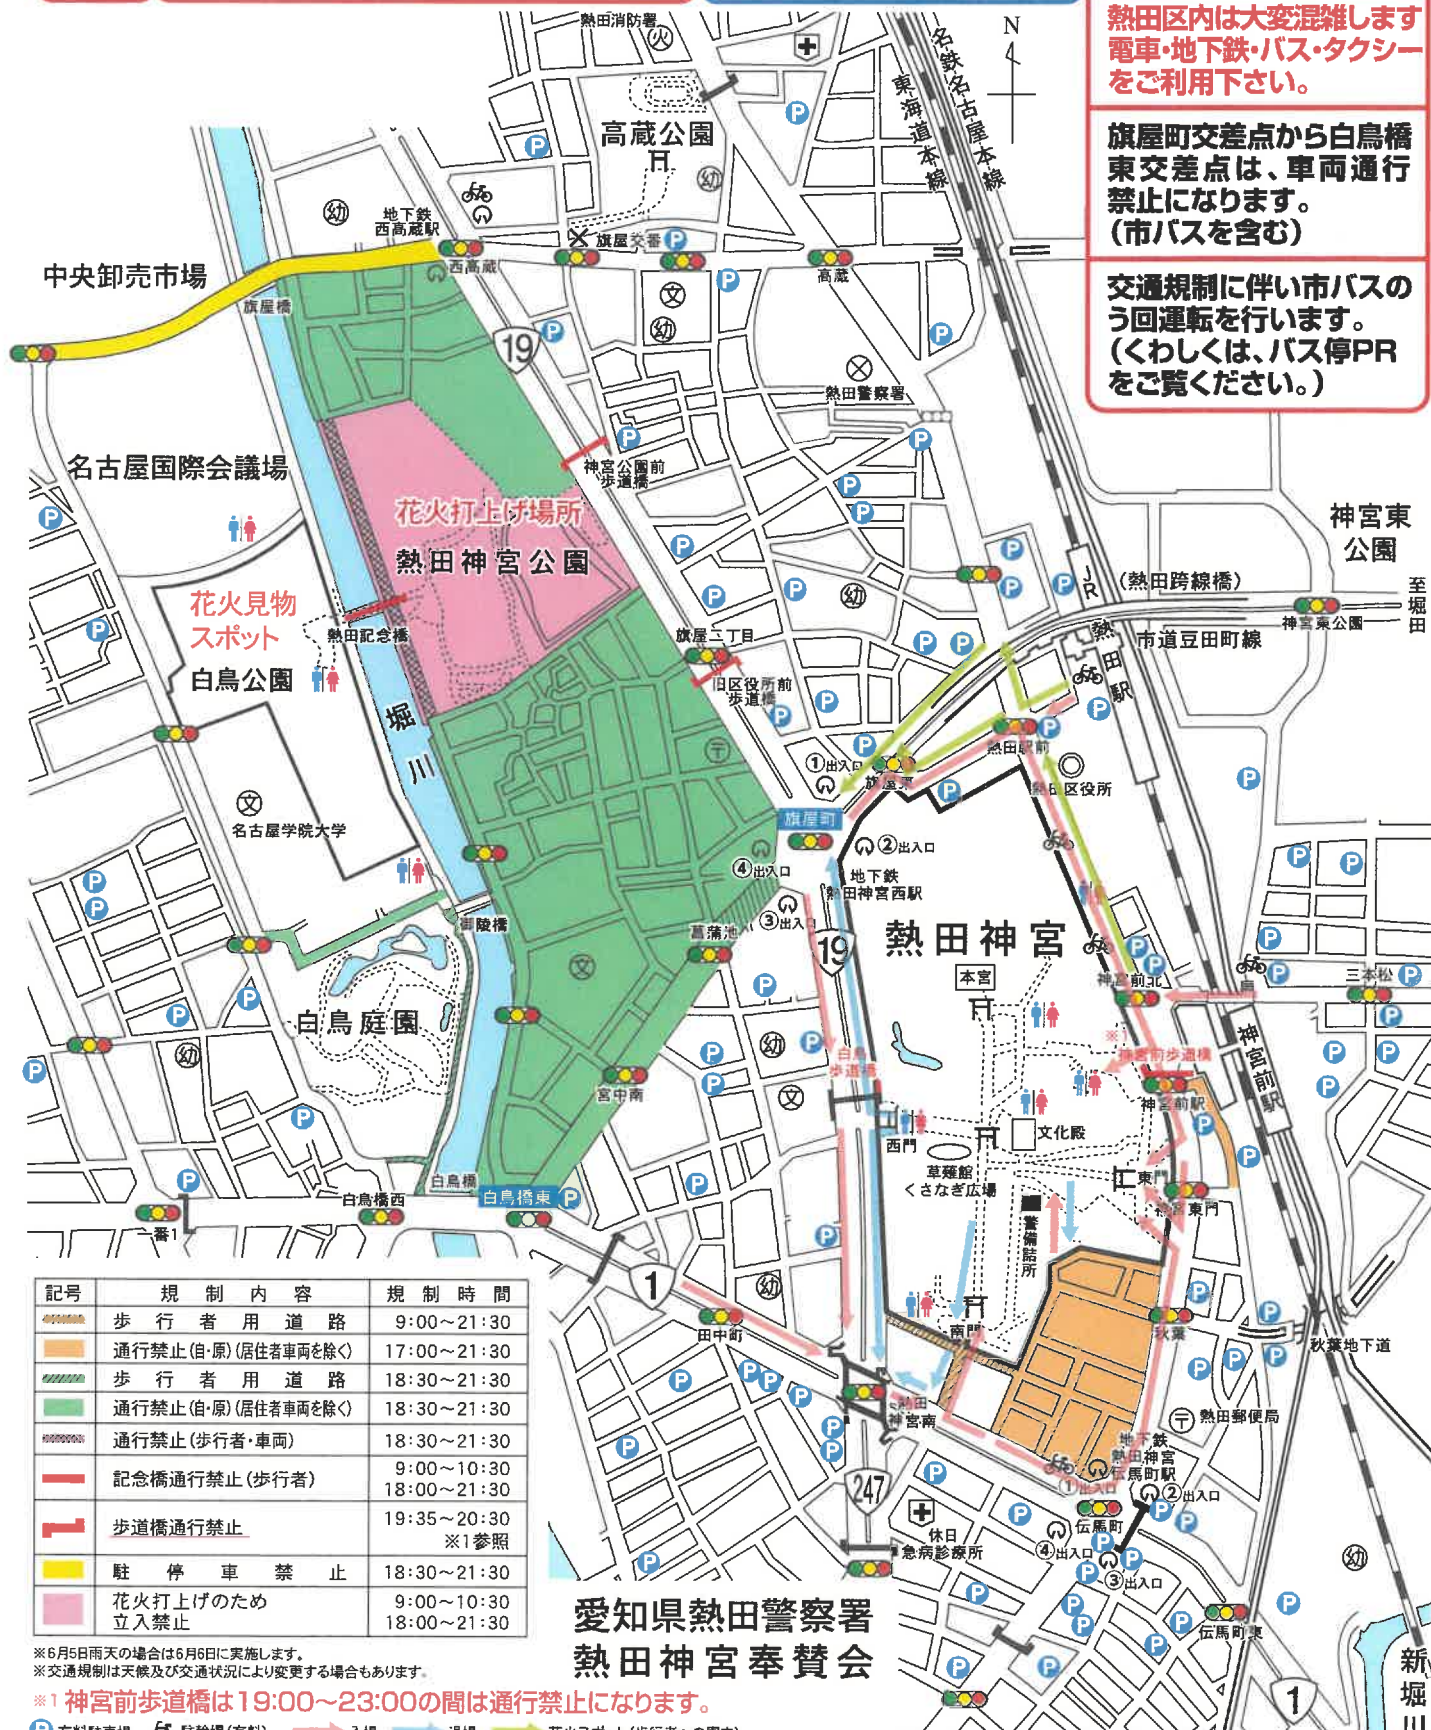

令和5年熱田まつり交通規制のお知らせ

規制
日時

6/5月(6/6火) 雨天顺延

花火(色玉)打上時刻
19:40~20:30

注意事項

熱田神宮の駐車場・駐輪場は利用できません

熱田区内は大変混雑します
電車・地下鉄・バス・タクシー
をご利用下さい。

旗屋町交差点から白鳥橋
東交差点は、車両通行
禁止になります。
(市バスを含む)

交通規制に伴い市バスの
う回運転を行います。
(くわしくは、バス停PR
をご覧ください。)

記号	規制内容	規制時間
	歩行者用道路	9:00~21:30
	通行禁止(自・原)(居住者車両を除く)	17:00~21:30
	歩行者用道路	18:30~21:30
	通行禁止(自・原)(居住者車両を除く)	18:30~21:30
	通行禁止(歩行者・車両)	18:30~21:30
	記念橋通行禁止(歩行者)	9:00~10:30 18:00~21:30
	歩道橋通行禁止	19:35~20:30 ※1参照
	駐停車禁止	18:30~21:30
	花火打上げのため 立入禁止	9:00~10:30 18:00~21:30

※6月5日雨天の場合は6月6日に実施します。
※交通規制は天候及び交通状況により変更する場合があります。

※1 神宮前歩道橋は19:00~23:00の間は通行禁止になります。

有料駐車場 駐輪場(有料) 入場 退場 花火スポット(歩行者への案内)

愛知県熱田警察署
熱田神宮奉賛会

新堀川